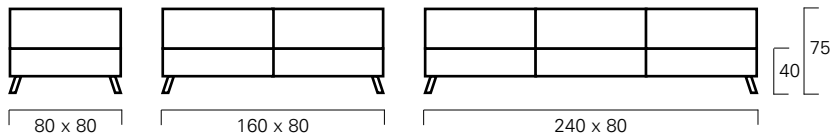

Maße

Details

Die Polster Elemente können im Baukastenprinzip individuell mit den Untergestellen kombiniert werden.