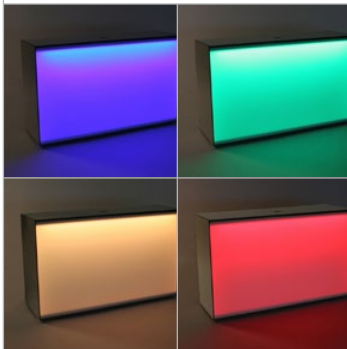

Sitzmöbel	Tische	Counter	Rednerpulte	Ausstattung	Wandsysteme	Podeste	Pylone	Beleuchtung	Outdoor		Service

Infocounter
Barcounter

Startseite
Kontakt
Drucken
Beenden