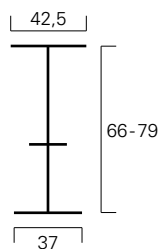

Maße

Varianten

Diesen Barhocker gibt es auch in schwarz.