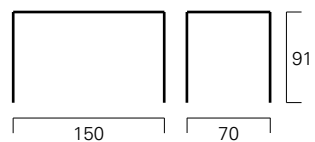

Maße

Ansichten