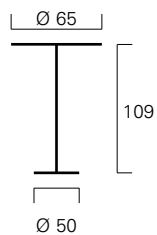

Maße

Sitzmöbel	Tische	Counter	Rednerpulte	Ausstattung	Wandsysteme	Podeste	Pylone	Beleuchtung	Outdoor		Service

- Sitztische
- **Stehtische**
- Beistelltische

- Startseite
- Kontakt
- Drucken
- Beenden