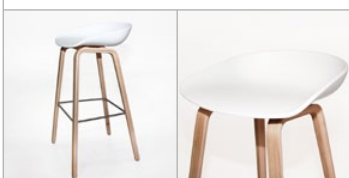

Sitzmöbel	Tische	Counter	Rednerpulte	Ausstattung	Wandsysteme	Podeste	Pylone	Beleuchtung	Outdoor		Service

Stühle
Barhocker
Lounge

Startseite
Kontakt
Drucken
Beenden