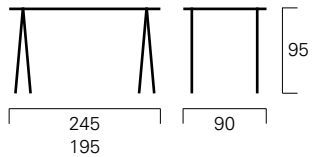

Stehtisch T27

"Loop"

Platte: Echtholz Eiche, astig
Tischböcke: Stahl, pulverbeschichtet weiß
Design: Leif Jørgensen, Zeeh Design

Maße

Varianten/Ansichten/Details

Diesen Tisch gibt es mit einer Länge von 245 cm oder 195 cm. Dazu passt der Sitztisch T 26.

Sitzmöbel	Tische	Counter	Rednerpulte	Ausstattung	Wandsysteme	Podeste	Pylone	Beleuchtung	Outdoor		Service

Sitztische
Stehtische
Beistelltische

Startseite
Kontakt
Drucken
Beenden