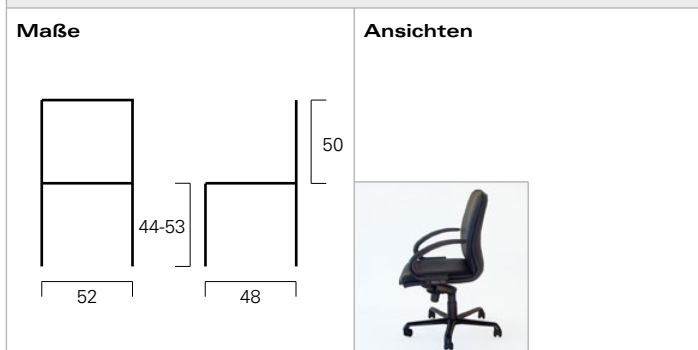

### Bürodrehstuhl S 13

Sitzfläche: Sitz- und Rückenpolster chromgegerbtes Leder, schwarz  
 Gestell: Aluminium Druckguss, schwarz pulverbeschichtet  
 Höhenverstellung: Gasdruckfeder  
 Mechanik: Kniegelenkswippe mit Neigungsmechanik  
 Rollen: Lastabhängig gebremste Teppichrollen