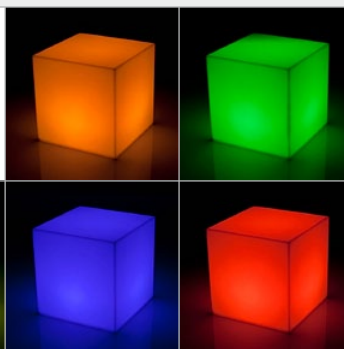

### Leuchtwürfel T36

Leuchtmöbel für Innen und Außen.

Material: Polyethylen  
 Beleuchtung: RGB LEDs

**Ansichten/Details**  
 Ein Stromanschluss ist erforderlich.

Sitzmöbel	Tische	Counter	Rednerpulte	Ausstattung	Wandsysteme	Podeste	Pylone	<b>Beleuchtung</b>	Outdoor		Service
-----------	--------	---------	-------------	-------------	-------------	---------	--------	--------------------	---------	--	---------