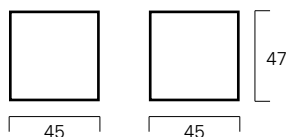

Maße

Sitzmöbel	Tische	Counter	Rednerpulte	Ausstattung	Wandsysteme	Podeste	Pylone	Beleuchtung	Outdoor		Service

- Sitztische
- Stehtische
- **Beistelltische**

- Startseite
- Kontakt
- Drucken
- Beenden