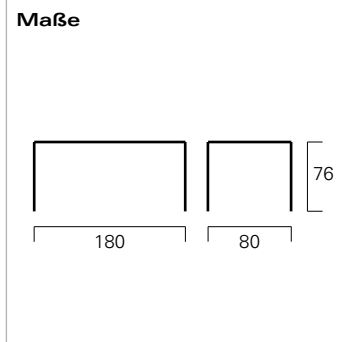

Sitzmöbel	Tische	Counter	Rednerpulte	Ausstattung	Wandsysteme	Podeste	Pylone	Beleuchtung	Outdoor		Service

- Sitztische
- Stehtische
- Beistelltische

- Startseite
- Kontakt
- Drucken
- Beenden