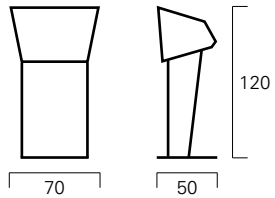

Rednerpult R2-TFT

Rednerpult R 2 mit mit hochauflösendem TFT Monitor, schwenkbar.
Mit integrierter Konzeptleuchte.

Korpus: MDF lackiert, hellgrau

Sockel: MDF lackiert, anthrazit

Ablage: Leder bespannt, schwarz

Fuß: Edelstahl gebürstet

Monitor: 12 Zoll, Schutzglas frontseitig, Auflösung 1024 x 768

Weiterschaltung: Schalter in Edelstahl, inkl. USB-Anschluss
Design: O.S.A.

Maße

Details

Sitzmöbel	Tische	Counter	Rednerpulte	Ausstattung	Wandsysteme	Podeste	Pylone	Beleuchtung	Outdoor		Service

- Startseite
- Kontakt
- Drucken
- Beenden