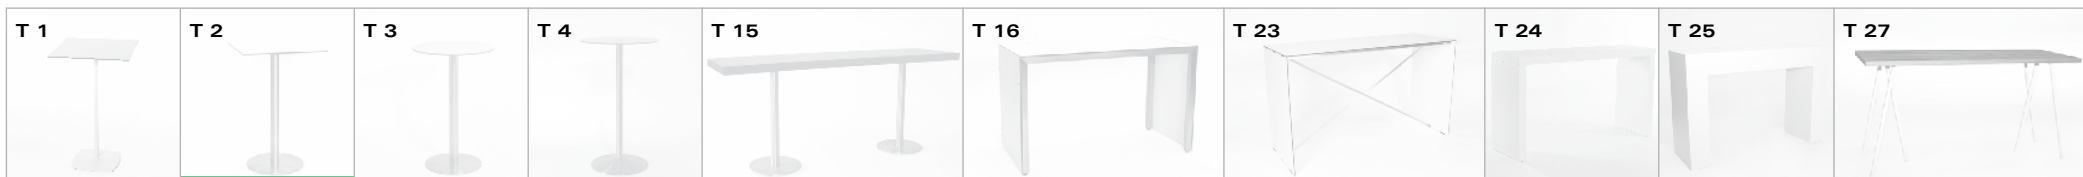

### Varianten/Details

Diesen Tisch gibt es auch mit einer Tischplatte aus Eiche Echtholz, gekalkt und aus Compactplatte graphit, mit dunkler Kante.  
 Die weiße Platte gibt es eckig und rund.

Sitzmöbel	<b>Tische</b>	Counter	Rednerpulte	Ausstattung	Wandsysteme	Podeste	Pylone	Beleuchtung	Outdoor		Service
-----------	---------------	---------	-------------	-------------	-------------	---------	--------	-------------	---------	--	---------

- Sitztische
- Stehtische**
- Beistelltische

- Startseite
- Kontakt
- Drucken
- Beenden