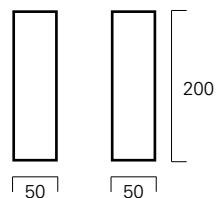

Maße

Sitzmöbel	Tische	Counter	Rednerpulte	Ausstattung	Wandsysteme	Podeste	Pylone	Beleuchtung	Outdoor		Service

- Vitrinen
- Sideboards
- Bürocontainer
- Prospektboards
- Flip-Charts
- Pin-Wände
- Multimedia
- Garderobenständer
- Absperrständer
- Accessoires

- Startseite
- Kontakt
- Drucken
- Beenden