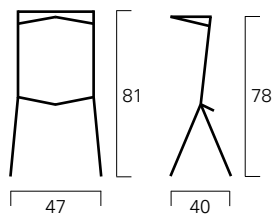

Barhocker S26

"Miura"

Sitzfläche und Gestell: Verstärktes Spritzgusspolypropylen, schwarz
Design: Konstantin Grcic

Maße

Ansichten

Sitzmöbel	Tische	Counter	Rednerpulte	Ausstattung	Wandsysteme	Podeste	Pylone	Beleuchtung	Outdoor		Service

Stühle

Barhocker

Lounge

Startseite

Kontakt

Drucken

Beenden