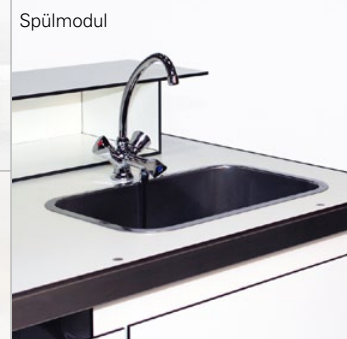

Sitzmöbel	Tische	Counter	Rednerpulte	Ausstattung	Wandsysteme	Podeste	Pylone	Beleuchtung	Outdoor		Service

Infocounter
Barcounter

Startseite
Kontakt
Drucken
Beenden