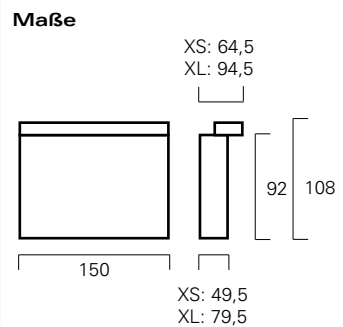

### Barcounter C9-XS/C9-XL Eiche

Variation des klassischen C 9 Counters mit Eiche-Aufsätzen. Edel und natürlich.

Aufsatz: Echtholz Eiche, astig  
Design: Zeeh Design

Sitzmöbel	Tische	<b>Counter</b>	Rednerpulte	Ausstattung	Wandsysteme	Podeste	Pylone	Beleuchtung	Outdoor		Service
-----------	--------	----------------	-------------	-------------	-------------	---------	--------	-------------	---------	--	---------