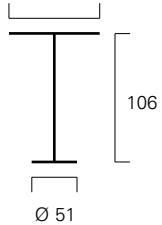

Maße

Weiß Ø 70
Graphit Ø 70
Eiche Ø 96