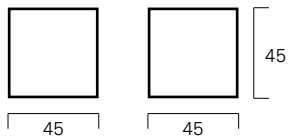

Maße

Varianten

Diesen Sitzwürfel gibt es auch in der Farbe schwarz.