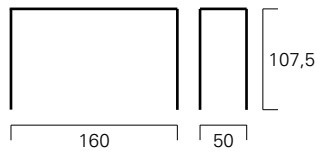

Maße

Sitzmöbel	Tische	Counter	Rednerpulte	Ausstattung	Wandsysteme	Podeste	Pylone	Beleuchtung	Outdoor		Service

- Sitztische
- **Stehtische**
- Beistelltische

- Startseite
- Kontakt
- Drucken
- Beenden