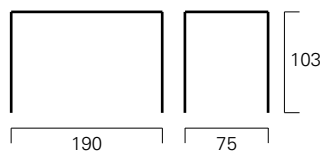

Maße

Ansichten