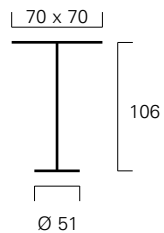

Stehtisch T2

Platte: Compactplatte weiß, Kern dunkel
Fuß: Edelstahl gebürstet

Maße

Varianten/Details

Diesen Tisch gibt es auch mit einer Tischplatte aus Echtholz Eiche, weiß gekalkt.

Sitzmöbel	Tische	Counter	Rednerpulte	Ausstattung	Wandsysteme	Podeste	Pylone	Beleuchtung	Outdoor		Service

- Sitztische
- **Stehtische**
- Beistelltische

- Startseite
- Kontakt
- Drucken
- Beenden