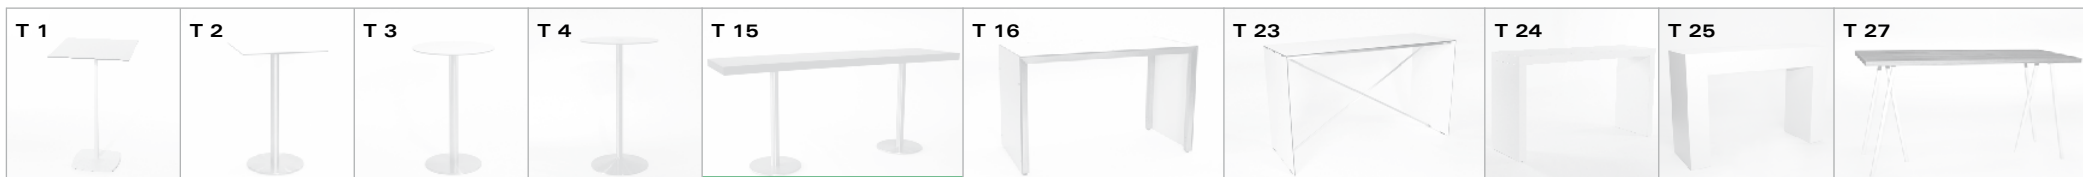

- Sitztische
- Stehtische**
- Beistelltische

- Startseite
- Kontakt
- Drucken
- Beenden

### Stehtisch T 4

Platte: Glas satiniert  
Fuß: Edelstahl gebürstet

Maße

Sitzmöbel	<b>Tische</b>	Counter	Rednerpulte	Ausstattung	Wandsysteme	Podeste	Pylone	Beleuchtung	Outdoor		Service
-----------	---------------	---------	-------------	-------------	-------------	---------	--------	-------------	---------	--	---------