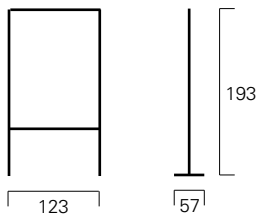

PW 1

Pin-Wand PW 1

Arbeitsfläche: Filz grau
Untergestell: Aluminium pulverbeschichtet, grau
Befestigungsmöglichkeit: Pin-Nadeln
Papier in der passenden Größe können Sie von uns erhalten.

Maße

Pin-Fläche: 146 x 118 cm

Sitzmöbel	Tische	Counter	Rednerpulte	Ausstattung	Wandsysteme	Podeste	Pylone	Beleuchtung	Outdoor		Service

- Vitrinen
- Sideboards
- Bürocontainer
- Prospektboards
- Flip-Charts
- Pin-Wände
- Multimedia
- Garderobenständer
- Absperrständer
- Accessoires

- Startseite
- Kontakt
- Drucken
- Beenden