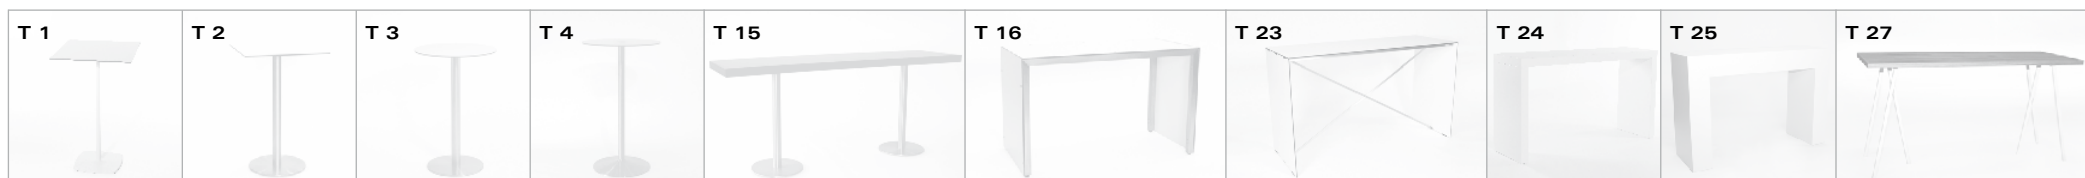

U-Stehtisch T 24

Schlicht, stabil und zeitlos - dieser U-Tisch passt immer.

Platten / Seiten: Melaminharzbeschichtete Platte, weiß
Design: Zeeh Design