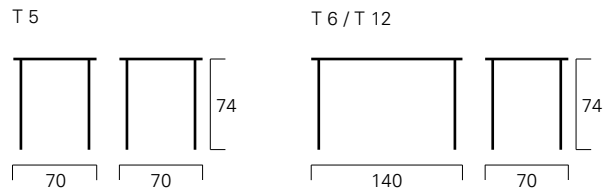

Maße

Varianten

Buffettisch T 12:
Dieser Tisch ist als Buffettisch
mit Tischdecke geeignet.