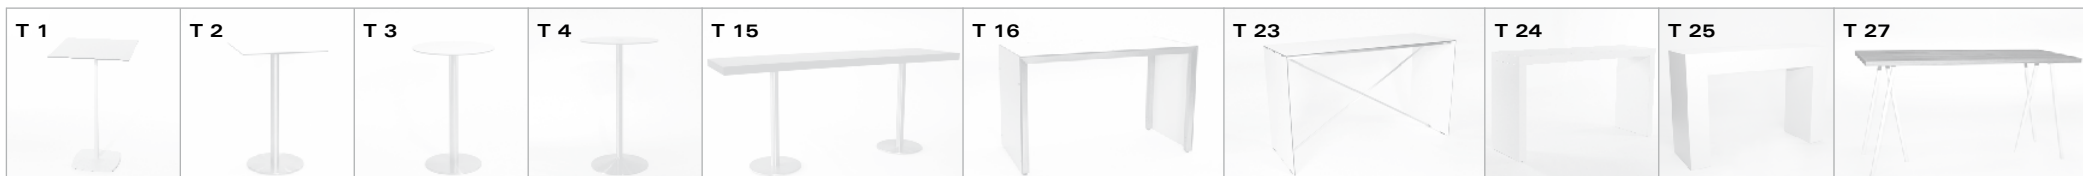

#### Varianten/Detaila

Diesen Stehtisch gibt es auch mit einer Tischplatte aus Compactplatte in Graphit mit dunkler Kante und aus Echtholz Eiche, weiß gekalkt.

Sitzmöbel	<b>Tische</b>	Counter	Rednerpulte	Ausstattung	Wandsysteme	Podeste	Pylone	Beleuchtung	Outdoor		Service
-----------	---------------	---------	-------------	-------------	-------------	---------	--------	-------------	---------	--	---------

- Sitztische
- Stehtische**
- Beistelltische

- Startseite
- Kontakt
- Drucken
- Beenden