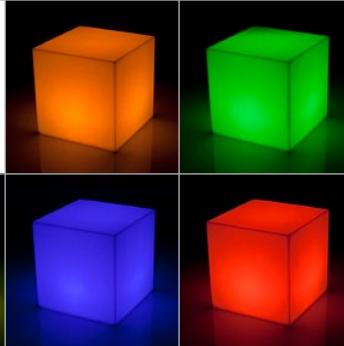

Sitzmöbel	Tische	Counter	Rednerpulte	Ausstattung	Wandsysteme	Podeste	Pylone	Beleuchtung	Outdoor	Service

- Counter
- Podeste
- **Möbel**
- Sonstiges

- Startseite
- Kontakt
- Drucken
- Beenden