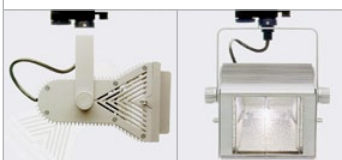

Sitzmöbel	Tische	Counter	Rednerpulte	Ausstattung	Wandsysteme	Podeste	Pylone	Beleuchtung	Outdoor		Service

- Stehleuchten
- Displayleuchten
- **Systemleuchten**
- Pendelleuchten
- Sonstige Leuchten

- Startseite
- Kontakt
- Drucken
- Beenden