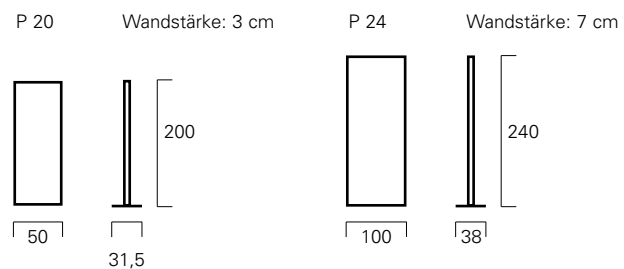

Maße

Sitzmöbel	Tische	Counter	Rednerpulte	Ausstattung	Wandsysteme	Podeste	Pylone	Beleuchtung	Outdoor	Service

- Startseite
- Kontakt
- Drucken
- Beenden