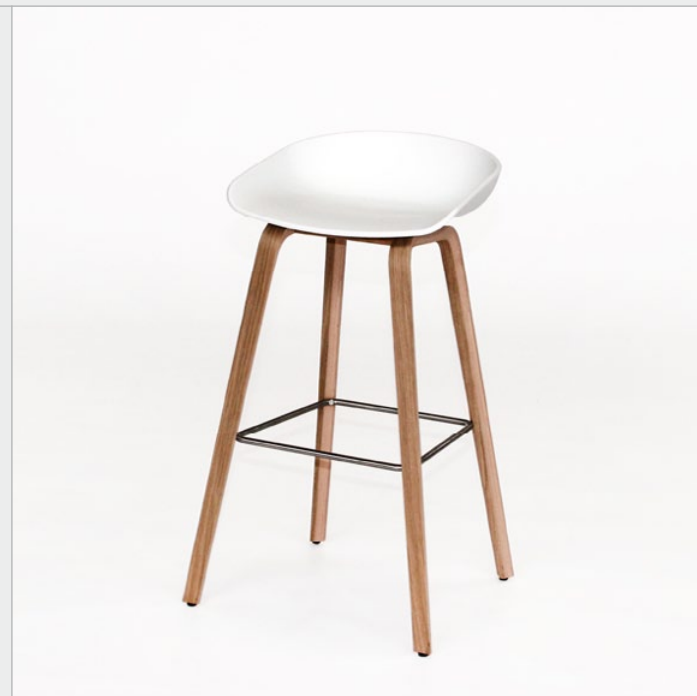

Stühle

**Barhocker**

Lounge

Startseite

Kontakt

Drucken

Beenden

## Barhocker S27

"About a stool"

Sitzschale: Polypropylen, weiß  
 Gestell: Multiplex, Eiche furniert  
 Design: Hee Welling