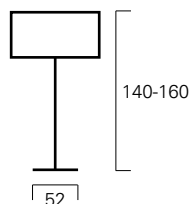

Monitor-Rack M5

Rack für Flachbildschirme, höhenverstellbar.

Stele: Korpus schwarz lackiert
Fuß / Teleskoprohr: Edelstahl gebürstet
Design: Zeeh Design

Maße

Varianten

Dieses Monitor-Rack gibt es auch in weiß.

Sitzmöbel	Tische	Counter	Rednerpulte	Ausstattung	Wandsysteme	Podeste	Pylone	Beleuchtung	Outdoor		Service

- Vitrinen
- Sideboards
- Bürocontainer
- Prospektboards
- Flip-Charts
- Pin-Wände
- Multimedia
- Garderobenständer
- Absperrständer
- Accessoires

- Startseite
- Kontakt
- Drucken
- Beenden