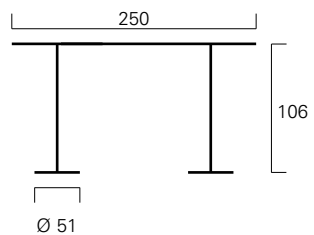

### Stehtisch T 15-250

Platte: MDF schwarz, lackiert  
 Füße: Edelstahl gebürstet  
 Design: Zeeh Design

**Maße**

Sitzmöbel	<b>Tische</b>	Counter	Rednerpulte	Ausstattung	Wandsysteme	Podeste	Pylone	Beleuchtung	Outdoor		Service
-----------	---------------	---------	-------------	-------------	-------------	---------	--------	-------------	---------	--	---------