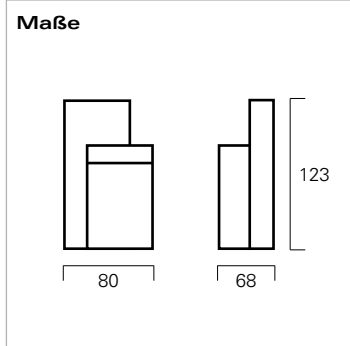

Sitzmöbel	Tische	Counter	Rednerpulte	Ausstattung	Wandsysteme	Podeste	Pylone	Beleuchtung	Outdoor		Service

- Vitrinen
- Sideboards
- Bürocontainer
- Prospektboards
- Flip-Charts
- Pin-Wände
- Multimedia
- Garderobenständer
- Absperrständer
- Accessoires

- Startseite
- Kontakt
- Drucken
- Beenden