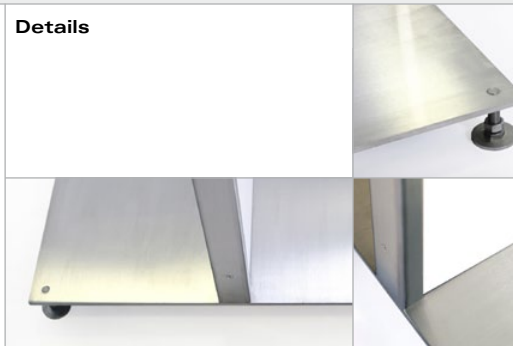

Details

Sitzmöbel	Tische	Counter	Rednerpulte	Ausstattung	Wandsysteme	Podeste	Pylone	Beleuchtung	Outdoor	Service

- Startseite
- Kontakt
- Drucken
- Beenden