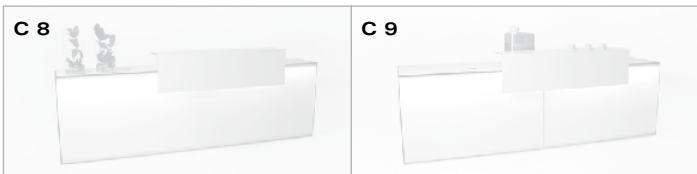

< zurück

Barcounter C9-XS/C9-XL

Details

Der Aufsatz kann im 50 cm Raster beliebig platziert werden.