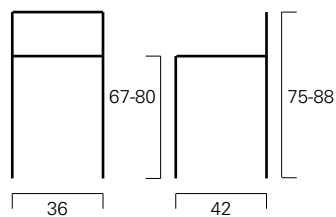

Maße

Varianten

Diesen Barhocker gibt es auch in schwarz.