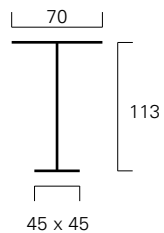

Stehtisch T 1

Platte: Compactplatte weiß, mit dunkler Kante
Fuß: Stahlgestell pulverbeschichtet, weiß
Design: Pedrali R&D / Zeeh Design

Maße

Varianten/Details

Diesen Tisch gibt es auch mit einer Tischplatte aus Eiche Echtholz, gekalkt und aus Compactplatte graphit, mit dunkler Kante.
Die weiße Platte gibt es eckig und rund.

Sitzmöbel	Tische	Counter	Rednerpulte	Ausstattung	Wandsysteme	Podeste	Pylone	Beleuchtung	Outdoor		Service

- Sitztische
- **Stehtische**
- Beistelltische

- Startseite
- Kontakt
- Drucken
- Beenden