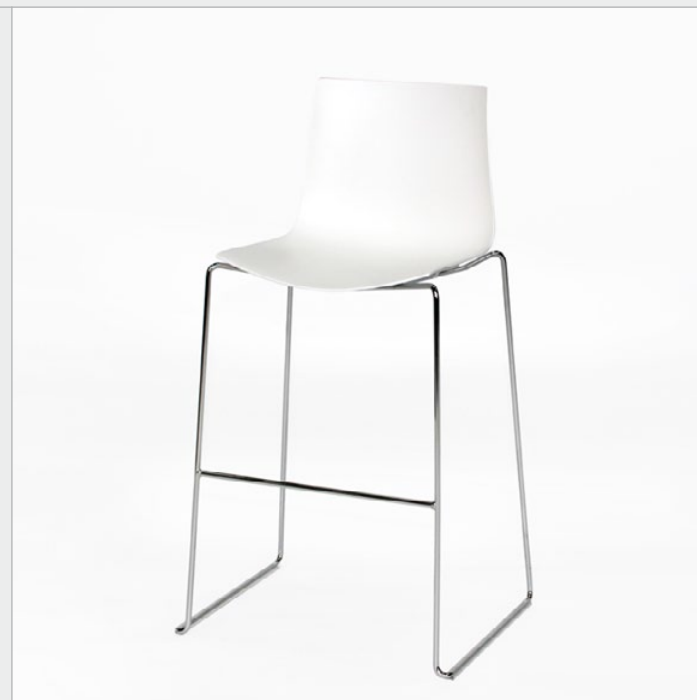

### Stuhl S3

"Aava"

Sitzschale: Polypropylen, weiß  
 Gestell: Multiplex, Birke furniert  
 Design: Antti Kotilainen

Maße	Ansichten

<b>Sitzmöbel</b>	Tische	Counter	Rednerpulte	Ausstattung	Wandsysteme	Podeste	Pylone	Beleuchtung	Outdoor		Service
------------------	--------	---------	-------------	-------------	-------------	---------	--------	-------------	---------	--	---------

### Bürodrehstuhl S 13

Sitzfläche: Sitz- und Rückenpolster chromgegerbtes Leder, schwarz  
 Gestell: Aluminium Druckguss, schwarz pulverbeschichtet  
 Höhenverstellung: Gasdruckfeder  
 Mechanik: Kniegelenkswippe mit Neigungsmechanik  
 Rollen: Lastabhängig gebremste Teppichrollen

Stühle  
 Barhocker  
 Lounge

Startseite  
 Kontakt  
 Drucken  
 Beenden

## Barhocker S21

"Catifa"

Sitzschale: Polypropylen, hochglanz weiß/matt weiß  
 Gestell: Stahlrohr verchromt  
 Design: Lievore, Altherr, Molina  
 Der Barhocker ist stapelbar.

Maße	Ansichten/Details

<b>Sitzmöbel</b>	Tische	Counter	Rednerpulte	Ausstattung	Wandsysteme	Podeste	Pylone	Beleuchtung	Outdoor		Service
------------------	--------	---------	-------------	-------------	-------------	---------	--------	-------------	---------	--	---------