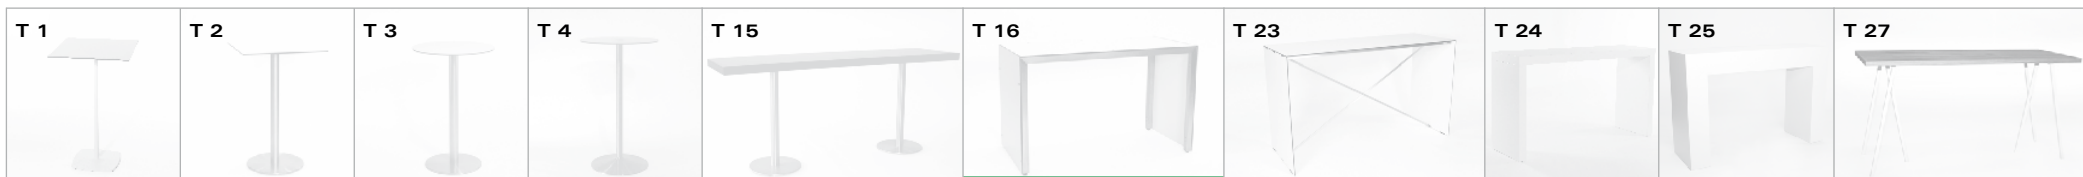

- Sitztische
- Stehtische**
- Beistelltische

- Startseite
- Kontakt
- Drucken
- Beenden

### Stehtisch T 15-250

Platte: MDF schwarz, lackiert  
 Füße: Edelstahl gebürstet  
 Design: Zeeh Design

**Maße**

Sitzmöbel	<b>Tische</b>	Counter	Rednerpulte	Ausstattung	Wandsysteme	Podeste	Pylone	Beleuchtung	Outdoor		Service
-----------	---------------	---------	-------------	-------------	-------------	---------	--------	-------------	---------	--	---------