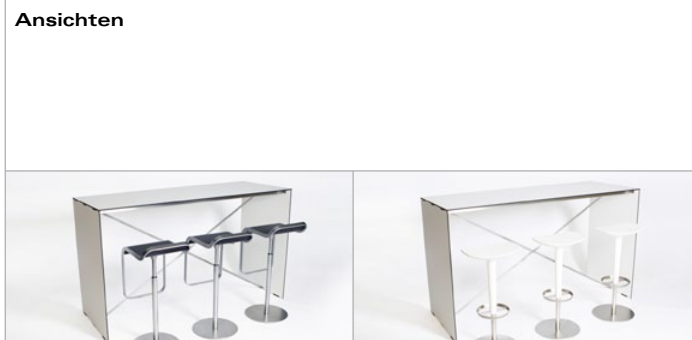

Sitzmöbel	Tische	Counter	Rednerpulte	Ausstattung	Wandsysteme	Podeste	Pylone	Beleuchtung	Outdoor	Service

- Counter
- Podeste
- Möbel
- Sonstiges

- Startseite
- Kontakt
- Drucken
- Beenden