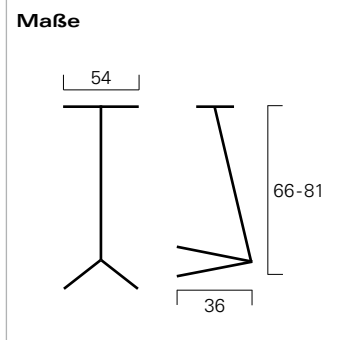

### Stehhilfe S29

"Kinetic 700K" - Höhenverstellbar von 66 - 81 cm Sitzhöhe.  
Der ergonomische Sitz ist schwenkbar.

Sitzfläche: Integralschaum, grau  
Gestell: Aluminium pulverbeschichtet, weiß  
Design: Phoenix Design