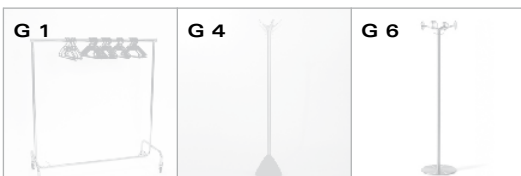

Garderobenständer G 1

Für etwa 30 Kleiderbügel.

Gestell: Stahlrohr verchromt, fahrbar
Ausstattung: Teleskoparme à 40 cm