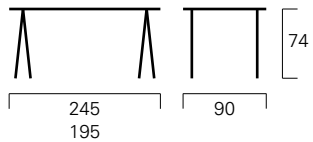

Tisch T26

"Loop"

Platte: Echtholz Eiche, astig
Tischböcke: Stahl, pulverbeschichtet weiß
Design: Leif Jørgensen, Zeeh Design

Maße

Varianten/Ansichten/Details

Diesen Tisch gibt es mit einer Länge von 245 cm oder 195 cm. Dazu passt der Stehtisch T 27.

Sitzmöbel	Tische	Counter	Rednerpulte	Ausstattung	Wandsysteme	Podeste	Pylone	Beleuchtung	Outdoor		Service

- Sitztische
- Stehtische
- Beistelltische

- Startseite
- Kontakt
- Drucken
- Beenden