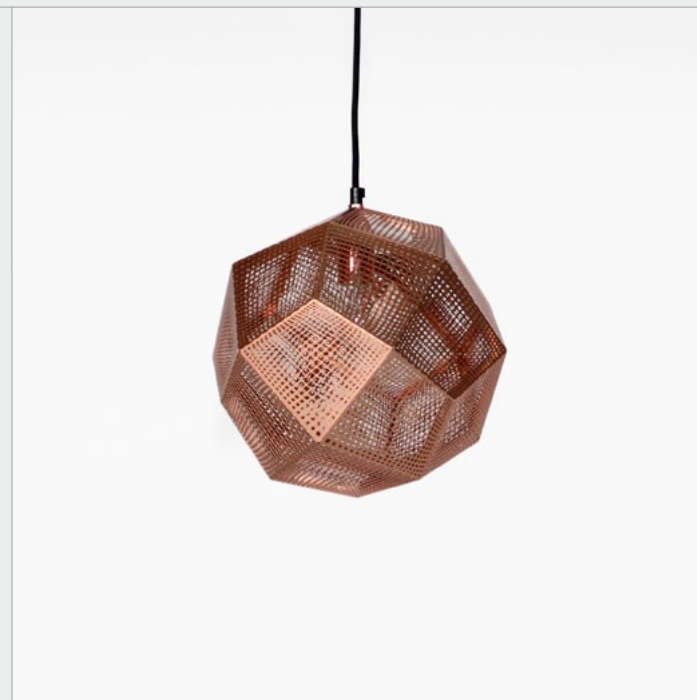

Sitzmöbel	Tische	Counter	Rednerpulte	Ausstattung	Wandsysteme	Podeste	Pylone	Beleuchtung	Outdoor		Service

- Stehleuchten
- Displayleuchten
- Systemleuchten
- **Pendelleuchten**
- Sonstige Leuchten

- Startseite
- Kontakt
- Drucken
- Beenden