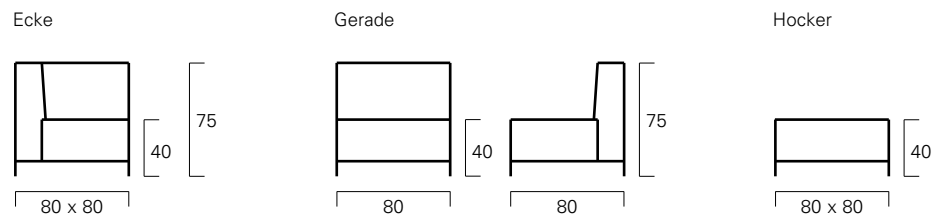

Maße

Sitzmöbel	Tische	Counter	Rednerpulte	Ausstattung	Wandsysteme	Podeste	Pylone	Beleuchtung	Outdoor		Service

Stühle
Barhocker
Lounge

Startseite
Kontakt
Drucken
Beenden