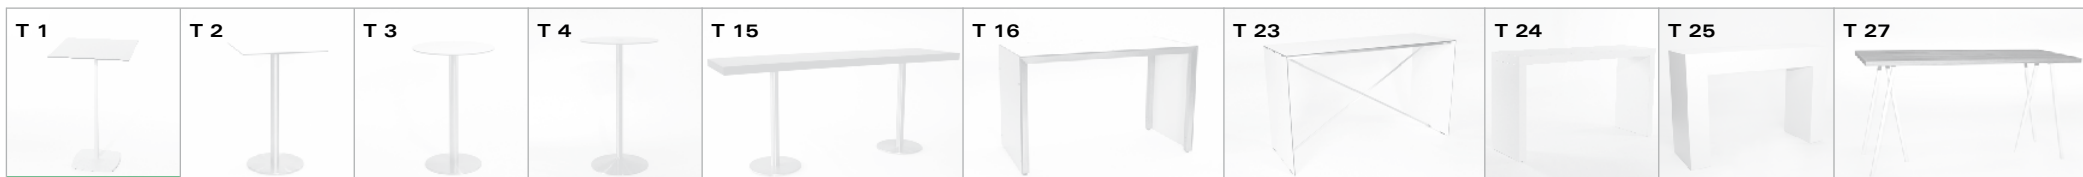

### Varianten/Ansichten/Details

Diesen Tisch gibt es mit einer Länge von 245 cm oder 195 cm. Dazu passt der Stehtisch T 27.

Sitzmöbel	<b>Tische</b>	Counter	Rednerpulte	Ausstattung	Wandsysteme	Podeste	Pylone	Beleuchtung	Outdoor		Service
-----------	---------------	---------	-------------	-------------	-------------	---------	--------	-------------	---------	--	---------

- Sitztische
- Stehtische
- Beistelltische

- Startseite
- Kontakt
- Drucken
- Beenden