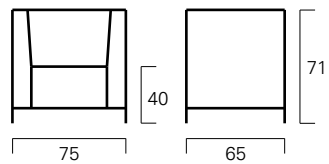

Einsitzer S32

Sitzfläche: Leder gepolstert, schwarz
Rücken und Armlehnen: Leder gepolstert, schwarz
Gestell: Vierkantrohr Aluminium
Kombinierbar mit Lounge S 31 Schwarz.

Maße

Ansichten

Sitzmöbel	Tische	Counter	Rednerpulte	Ausstattung	Wandsysteme	Podeste	Pylone	Beleuchtung	Outdoor		Service

Stühle
Barhocker
Lounge

Startseite
Kontakt
Drucken
Beenden