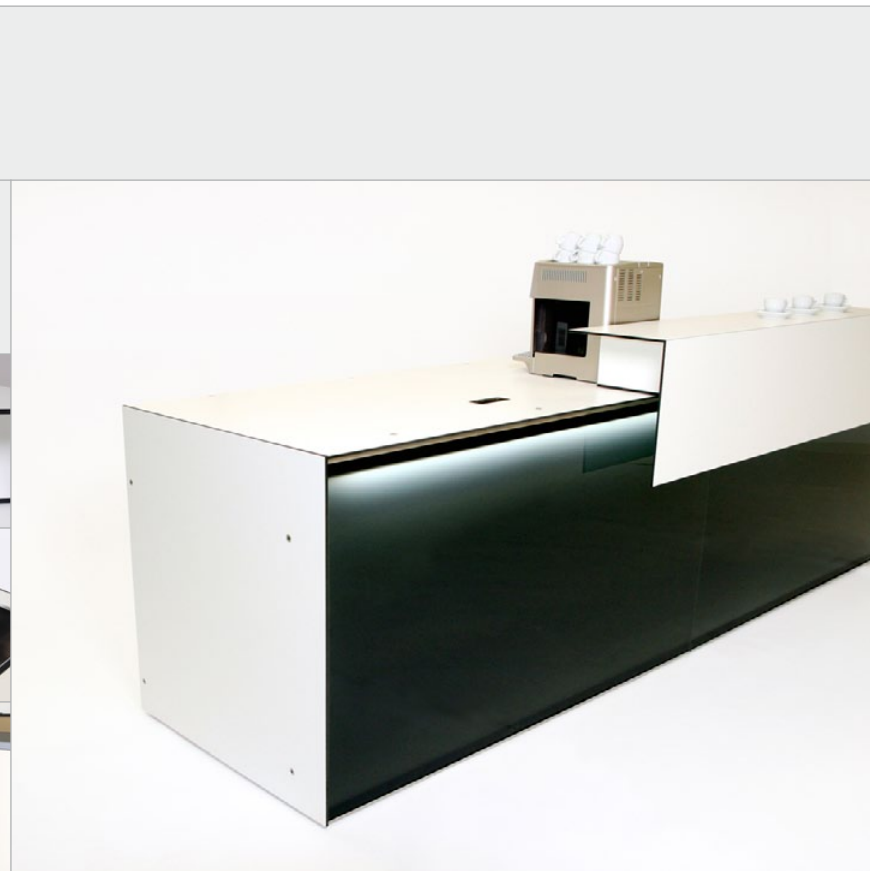

- Counter
- Podeste
- Möbel
- Sonstiges

- Startseite
- Kontakt
- Drucken
- Beenden

< zurück

Barcounter C9-XS/C9-XL

Details

Der Aufsatz kann im 50 cm Raster beliebig platziert werden.

Sitzmöbel	Tische	Counter	Rednerpulte	Ausstattung	Wandsysteme	Podeste	Pylone	Beleuchtung	Outdoor	Service
-----------	--------	---------	-------------	-------------	-------------	---------	--------	-------------	---------	---------