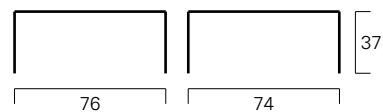

Beistelltisch T32

Sieht gut aus, steht gut da.

Platte: Aluminium matt lackiert, weiß, Kante poliert
Untergestell: Stahl hochglänzend lackiert, sand

Maße

Details

Sitzmöbel	Tische	Counter	Rednerpulte	Ausstattung	Wandsysteme	Podeste	Pylone	Beleuchtung	Outdoor		Service

- Sitztische
- Stehtische
- **Beistelltische**

- Startseite
- Kontakt
- Drucken
- Beenden