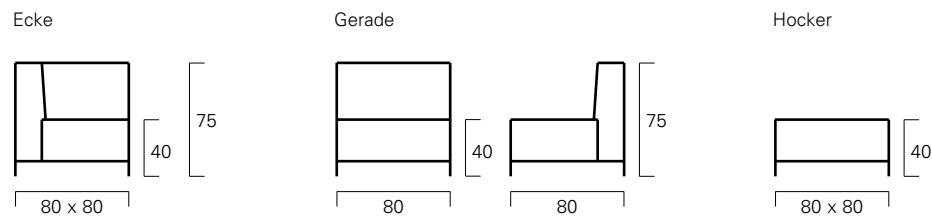

Maße

Sitzmöbel	Tische	Counter	Rednerpulte	Ausstattung	Wandsysteme	Podeste	Pylone	Beleuchtung	Outdoor		Service

- Stühle
- Barhocker
- Lounge

- Startseite
- Kontakt
- Drucken
- Beenden