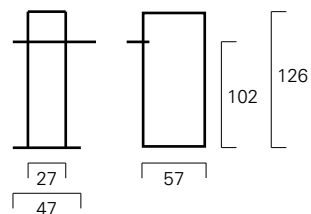

### Maße

Innenmaße: 23 x 100 x 53 cm  
Tableau schwarz für Tastatur: 69 x 33 cm  
Tableau Buche für Tastatur: 69 x 30 cm  
Tableau schwarz für Laptop: 69 x 44 cm