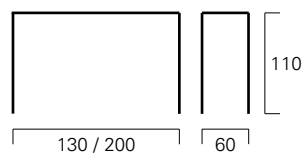

U-Stehtisch T 24

Schlicht, stabil und zeitlos - dieser U-Tisch passt immer.

Platten / Seiten: Melaminharzbeschichtete Platte, weiß
Design: Zeeh Design

Maße

Varianten

Diesen Tisch gibt es auch mit einer Länge von 130 cm.

Sitzmöbel	Tische	Counter	Rednerpulte	Ausstattung	Wandsysteme	Podeste	Pylone	Beleuchtung	Outdoor		Service

- Sitztische
- **Stehtische**
- Beistelltische

- Startseite
- Kontakt
- Drucken
- Beenden