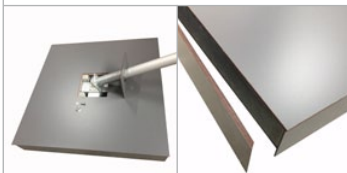

### Details

Teleskop-Ausleger: Länge 100 - 150 cm  
 max. Fahnengröße H/B: 400 x 150 cm  
 Zum Fahnen Wechseln kann der Mast gekippt werden.  
 Die Blenden haften magnetisch.

Sitzmöbel	Tische	Counter	Rednerpulte	Ausstattung	Wandsysteme	Podeste	Pylone	Beleuchtung	Outdoor	Service
-----------	--------	---------	-------------	-------------	-------------	---------	--------	-------------	---------	---------