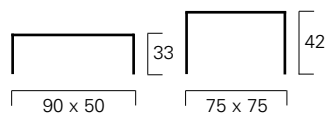

Maße

Varianten

Diesen Tisch gibt es auch mit melaminharzbeschichteten Platten in weiß oder schwarz.