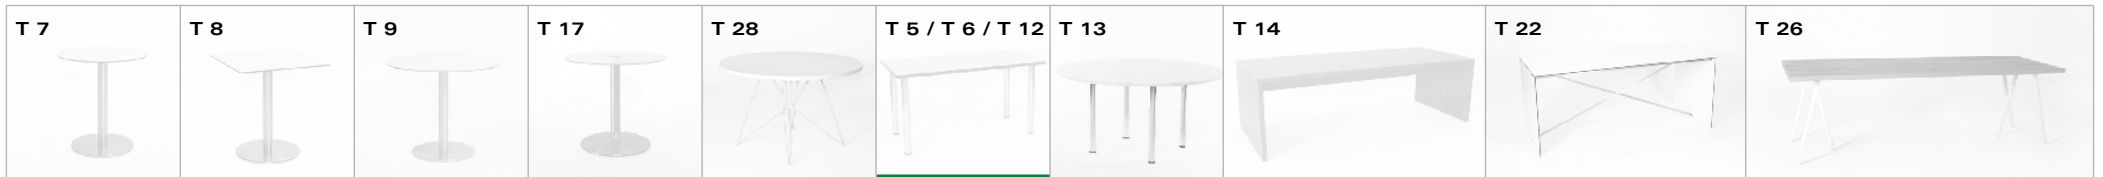

- Sitztische
- Stehtische
- Beistelltische

- Startseite
- Kontakt
- Drucken
- Beenden

### Tisch T28

"Tavolo"

Platte: Melaminharzbeschichtete Platte, weiß  
 Gestell: Stahlrohr, weiß  
 Design: Studio Tecnico Magis

<p><b>Maße</b></p> <p>Ø 120</p> <p>74</p>	<p><b>Ansichten</b></p>
---	-------------------------

- Sitztische
- Stehtische
- Beistelltische

- Startseite
- Kontakt
- Drucken
- Beenden

**Tisch T5/T6/T12**

Platte: Melaminharzbeschichtete Platte, weiß  
 Kante: ABS-Kante, schwarz  
 Füße: Stahlrohr verchromt