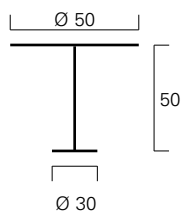

Beistelltisch T 33

Platte: Kompaktplatte weiß, Kern dunkel
Fuß: Edelstahl gebürstet
Design: Zeeh Design

Weiß

Maße

Varianten

Diesen Tisch gibt es auch mit einer Tischplatte aus Glas klar.

Glas klar

Sitzmöbel	Tische	Counter	Rednerpulte	Ausstattung	Wandsysteme	Podeste	Pylone	Beleuchtung	Outdoor	Inspirationen	Service

- Sitztische
- Stehtische
- **Beistelltische**

- Startseite
- Kontakt
- Drucken
- Beenden