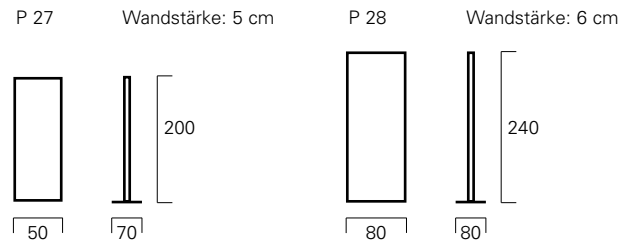

Pylon Outdoor P27/P28

Informationsfläche, Wegweiser, Werbeträger...
Die gehobene Variante für draußen.

Rahmen: Edelstahl gebürstet
Fuß: Edelstahl gebürstet, Verstellfüße für Niveaueausgleich
Beschriftungsfläche: Forex, weiß, lichtgrau, schwarz, leicht austauschbar
Design: Zeeh Design

Maße

Details

Sitzmöbel	Tische	Counter	Rednerpulte	Ausstattung	Wandsysteme	Podeste	Pylone	Beleuchtung	Outdoor	Service

- Startseite
- Kontakt
- Drucken
- Beenden